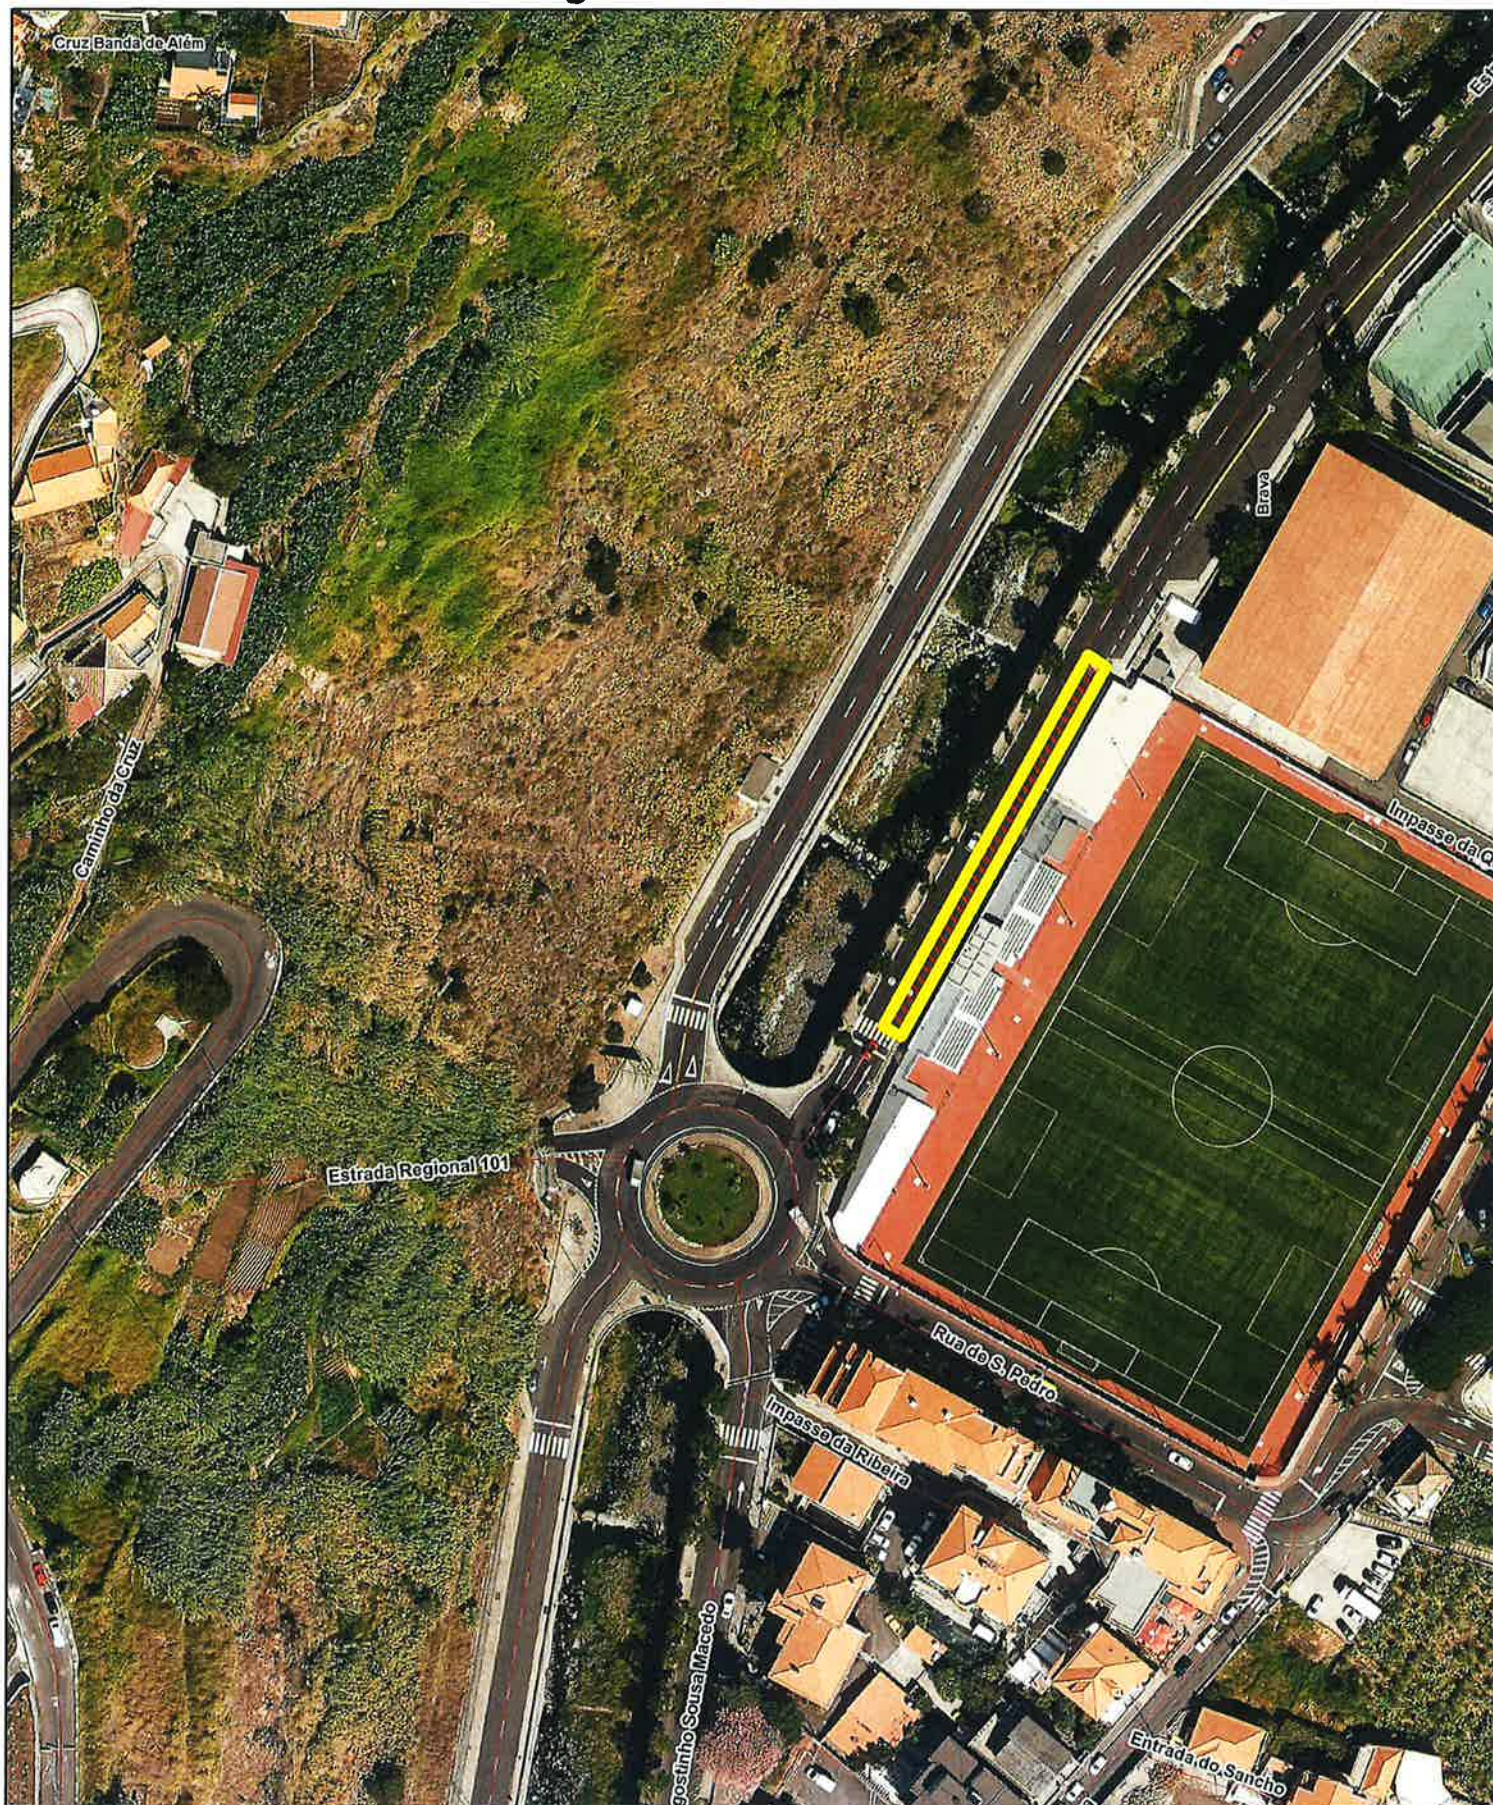

Estradas Encerradas	
Data e Hora	Estradas
Do dia 26 de junho (segunda-feira) a partir das 00h00 até dia 04 de julho (terça) às 12h00	Av. Eng. Ribeiro Pereira até a saída do parque da ponta oeste
28 de junho entre as: 19h até 01h	Rua Dr. Manuel Arriaga
	Rua São Bento
	Rua Comendador Agostinho Sousa Macedo (desde a ponte 20 de fevereiro até a rotunda do campo de futebol)
28, 29, 30 de junho e 1, 2 de julho Das 18h00 do próprio dia até às 07h00 do dia seguinte.	Rua Juvenal José Ferreira Pestana
	Rua Comendador Agostinho Sousa Macedo até a ponte 20 de fevereiro
	Rua Gago Coutinho Sacadura Cabral
	Rua dos Camachos
	Rua do Visconde
	Rua 1º de Dezembro de 1640
Rua Dr. Nicodemos Pereira	

MUNICÍPIO da RIBEIRA BRAVA

Estradas Condicionadas

Data e hora	Estradas	Descrição
Dia 26/27 de junho	Rua 1º de Dezembro de 1640	Abertura das barraquinhas
	Rua dos Camachos (da porta da câmara para o lado da Igreja)	
	Rua do Visconde	
28 de junho	Rua Comendador Agostinho Sousa Macedo	Durante a passagem das romagens.
	Ponte 20 de fevereiro	Durante a passagem das romagens
28 de junho 19h – 01h	Rua Padre Gil	Circulação em sentido contrário, numa faixa (entre Av. Ribeiro Pereira e Ponte 20 Fevereiro)
28,29,30 de junho e 1, 2 de julho a partir das 20h	Rua Comandante Camacho de Freitas	Desde a rotunda do Calvário para Rotunda do Pingo Doce

- No dia 28/06 entre as 19h e 01h, a praça de táxis situada na Rua Comendador Agostinho Sousa Macedo e Rua Inf. Dom Henrique, deverão estacionar na Rua Padre Gil, em sentido contrário (entre Av. Eng. Ribeiro Pereira e a ponte 20 de fevereiro); também terão o livre-trânsito para entrar e sair nos dias 28 e 29 nestas zonas (o dístico de livre trânsito deverá estar fixado em todos os táxis na frente e na parte de trás);

ESTACIONAMENTO DOS TÁXIS

Eixos Ribeira Brava

PLANTA DE LOCALIZAÇÃO

Estrada Regional 104 - Vila Ribeira Brava

Planta de Localização - Ortofotomapas 2019

LEGENDA

ESTACIONAMENTO RODOESTE

Eixos Ribeira Brava