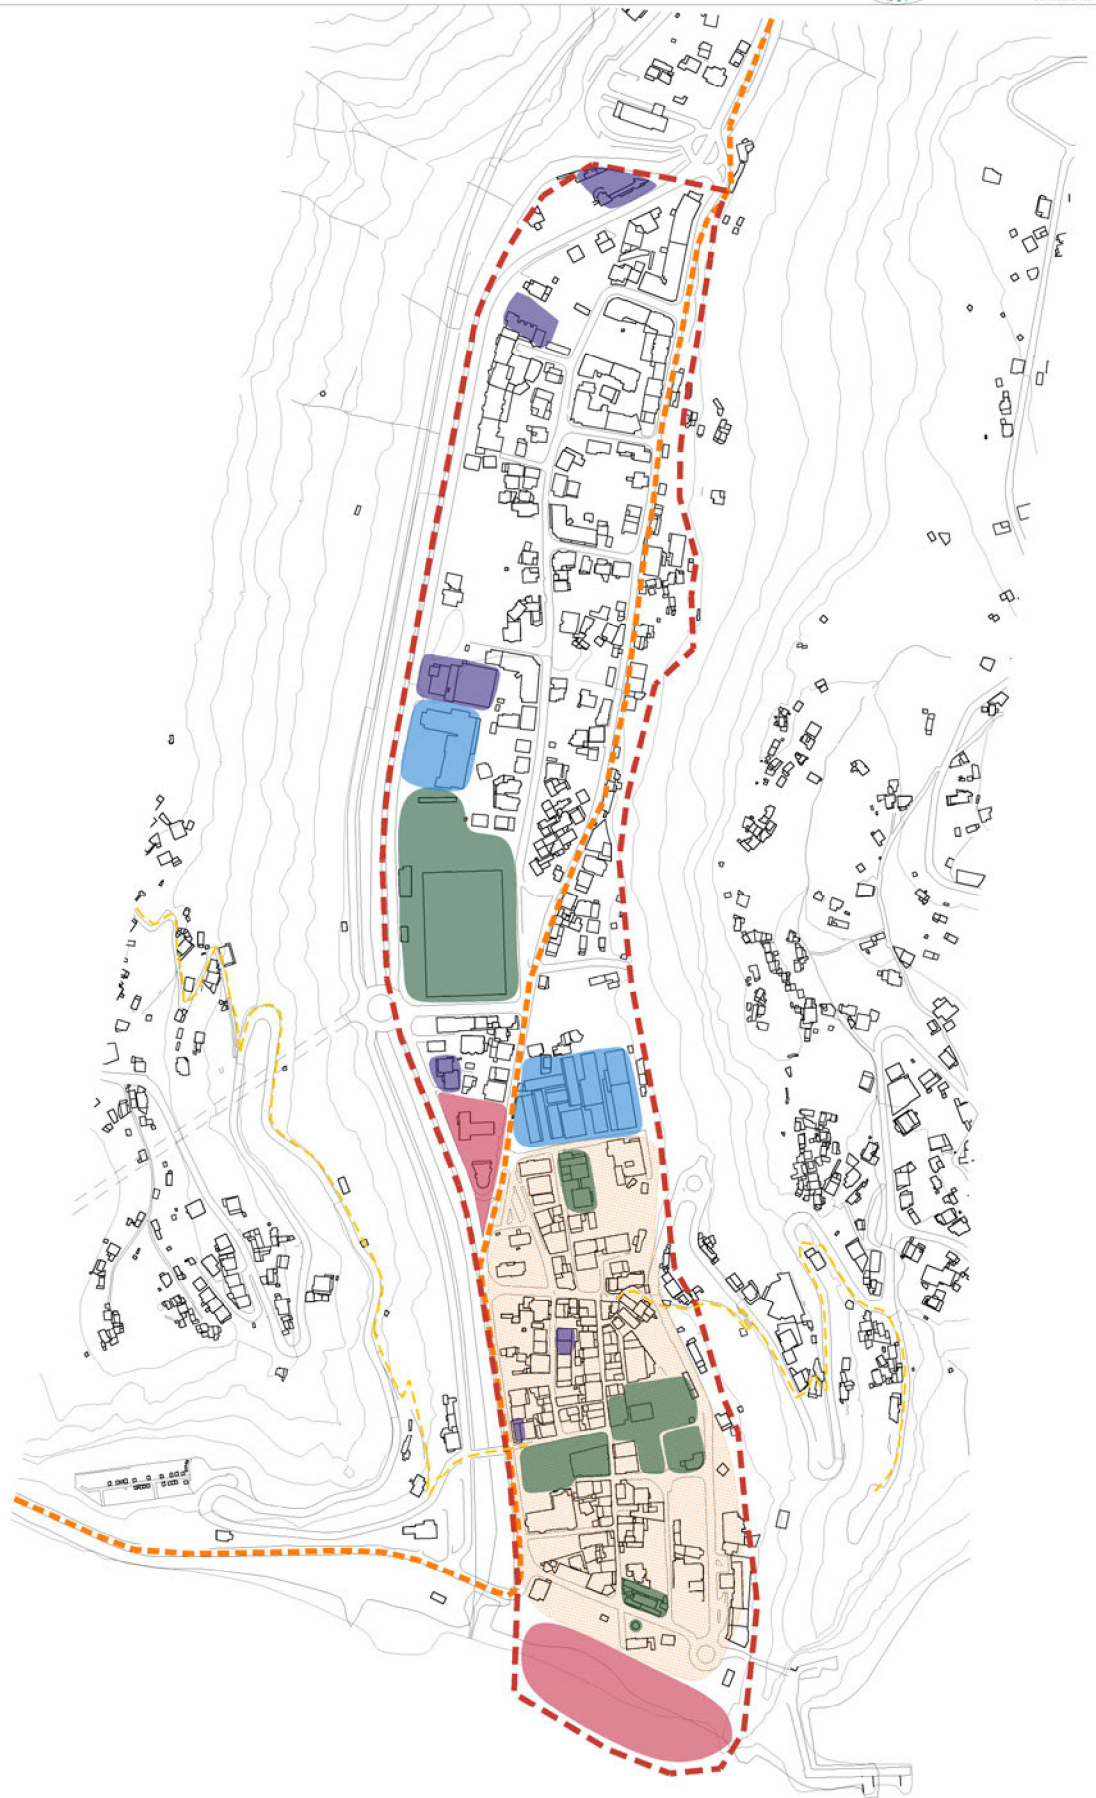

ARU | VILA DA RIBEIRA BRAVA

DELIMITAÇÃO E PRINCIPAIS EDIFÍCIOS

- NÚCLEO HISTÓRICO
- EDIFÍCIOS PÚBLICOS
- EDIFÍCIOS ENSINO
- OUTROS EDIFÍCIOS
- PROJETOS ESTRUTURANTES

- LIMITE DA ARU (área aprox. de 26,5 ha)
- CICLOVIA
- PERCURSOS A REVITALIZAR

NORTE:

DATA:

OUTUBRO / 2016